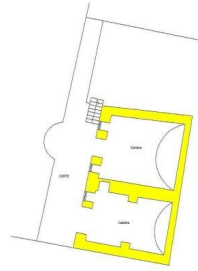

Die faszinierende Struktur des Hauses setzt sich zusammen aus:

- großzügiger Eingang, Saal mit Fresken und großer Terrasse, kleines Schlafzimmer, Wohnzimmer mit Panoramaterrasse, Durchgang, Küche und Saal mit belüftetem Kamin, Durchgang mit Kreuzgewölbe, Schlafzimmer, Schlafzimmer mit Kassettendecke mit Bad mit Dusche und gemeinsamer Terrasse mit dem Freskensaal, Saal mit Kamin, Zimmer mit Bad, weiteres Zimmer mit Bad, kleines Schlafzimmer und Bad mit Dusche im ersten Obergeschoss;
- Dienstbad im Zwischengeschoss;
- Eingang in den Freskensaal mit Kochnische, Bad mit Dusche, zwei Schlafzimmer, von denen eines einen charakteristischen außer Betrieb befindlichen Kamin hat, im Erdgeschoss;
- Weinkeller mit Gewölbe, großer Raum als Garage bereits vorbereitet für ein Bad im Kellergeschoss;

- vier Kellerräume mit Gewölbe, von denen einer eine Höhe von etwa 6 Metern im Kellergeschoss hat;
- großzügiger Spitzboden, erreichbar über eine innere Treppe, die noch renoviert werden muss.

Das Anwesen wird vervollständigt durch einen charakteristischen **Brunnen zur Bewässerung des Gartens**, einen großzügigen **Hof** mit den typischen Lunigiana-"piagne" und das **Schwimmbad** für Momente der ruhigen Entspannung.

Ja

Kategorie

G

MESSAGES.PROPERTY_IMAGES

PIANTA PIANO SOTTOTETTO

PIANTA PIANO SECONDO SOTTOTERRAEO

PIANTA PIANO TERRA

PIANTA PIANO SECONDO SOTTOTERRAEO