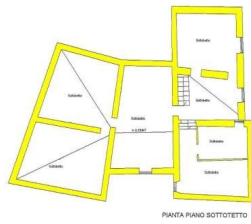

Die faszinierende Struktur des Hauses setzt sich zusammen aus:

- großzügiger Eingang, Saal mit Fresken und großer Terrasse, kleines Schlafzimmer, Wohnzimmer mit Panoramaterrasse, Durchgang, Küche und Saal mit belüftetem Kamin, Durchgang mit Kreuzgewölbe, Schlafzimmer, Schlafzimmer mit Kassettendecke mit Bad mit Dusche und gemeinsamer Terrasse mit dem Freskensaal, Saal mit Kamin, Zimmer mit Bad, weiteres Zimmer mit Bad, kleines Schlafzimmer und Bad mit Dusche im ersten Obergeschoss;
- Dienstbad im Zwischengeschoss;
- Eingang in den Freskensaal mit Kochnische, Bad mit Dusche, zwei Schlafzimmer, von denen eines einen charakteristischen außer Betrieb befindlichen Kamin hat, im Erdgeschoss;
- Weinkeller mit Gewölbe, großer Raum als Garage bereits vorbereitet für ein Bad im Kellergeschoss;

- vier Kellerräume mit Gewölbe, von denen einer eine Höhe von etwa 6 Metern im Kellergeschoss hat;
- großzügiger Spitzboden, erreichbar über eine innere Treppe, die noch renoviert werden muss.

Das Anwesen wird vervollständigt durch einen charakteristischen **Brunnen zur Bewässerung des Gartens**, einen großzügigen **Hof** mit den typischen Lunigiana-"piagne" und das **Schwimmbad** für Momente der ruhigen Entspannung.

Ja

Kategorie

G

MESSAGES.PROPERTY_IMAGES

PIANTA PIANO SOTTOTETTO

PIANTA PIANO SECONDO SOTTOTERRAEO

PIANTA PIANO TERRA

PIANTA PIANO SECONDO SOTTOTERRAEO