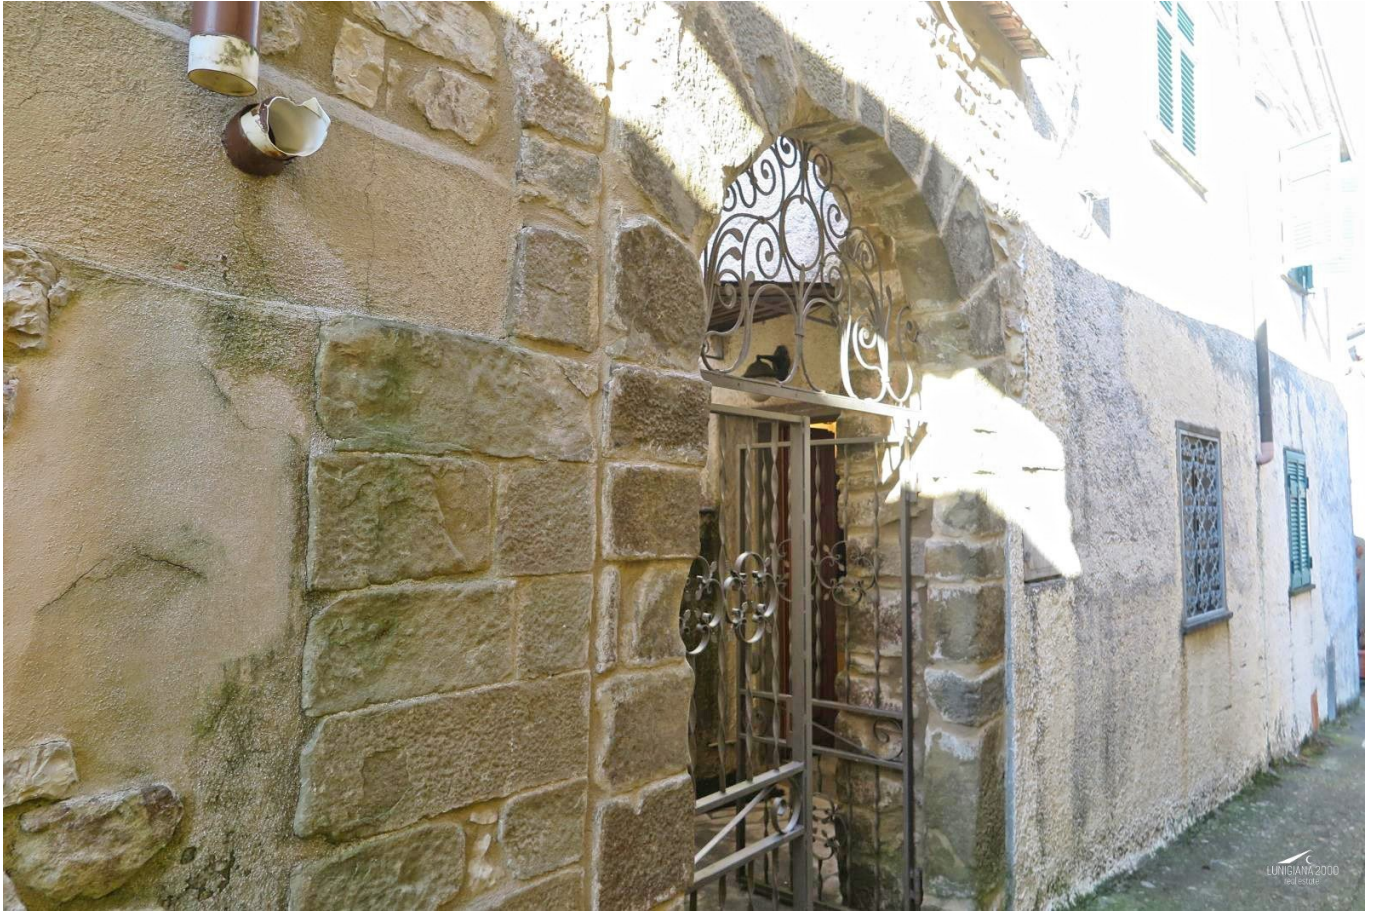

LUNIGIANA 2000

real estate

Ref. 608

Haus Erde Dach

BESCHREIBUNG

In der Ortschaft Casciana, auf 450 m über dem Meeresspiegel, verkaufen wir ein charakteristisches **Einfamilienhaus mit großer Terrasse** und wunderschönem Panoramablick auf das Tal.

Das Haus ist auf zwei Seiten freistehend und besteht aus:

- **Hof**, Eingang, bewohnbare Küche mit Kamin, Flur, Abstellraum und Badezimmer mit Badewanne im Erdgeschoss;
- Flur, zwei Schlafzimmer, Badezimmer und große Panoramaterrasse im ersten Obergeschoss;
- Dachkammer im zweiten und letzten Geschoss.

Unabhängige Heizanlage mit Erdgas.

Das Haus wird möbliert verkauft.

TECHNISCHE DETAILS

Nutzfläche

95 m²

Außenfläche
135 m²
Lärmpegel
0 - zona molto silenziosa
Stockwerke
3
Zimmer
5
Schlafzimmer
3
Badezimmer
2
Terrasse
22 m²
Höhe ü. d. M.
450
Energieklasse
257.99 Kw/h m²
Status
abitabile
Heizung
Autonomo a gas metano
Panoramablick
Ja
Möbliert
Ja