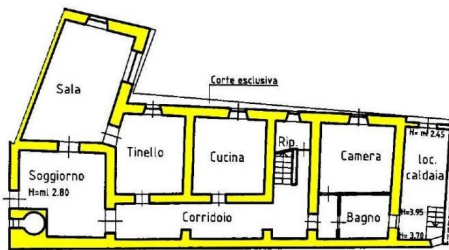

- einen Keller mit Kamin und Holzschuppen im Erdgeschoss;
- einen nicht ausgebauten, offenen Raum von 150 m² im ersten Stock.

Die Cantina

- Im Erdgeschoss befinden sich zwei Räume mit insgesamt ca. 90 m² und ein 20 m² großer Abstellraum.

Panoramablick

Ja
Blick auf die Apuanen
Ja

Kategorie

G

MESSAGES.PROPERTY_IMAGES

PIANO TERRA

PIANO PRIMO

PIANTA PIANO TERRA

PIANTA PIANO PRIMO