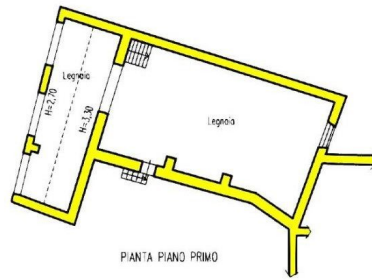

- einen Keller mit Kamin und Holzschuppen im Erdgeschoss;
- einen nicht ausgebauten, offenen Raum von 150 m² im ersten Stock.

Die Cantina

- Im Erdgeschoss befinden sich zwei Räume mit insgesamt ca. 90 m² und ein 20 m² großer Abstellraum.

Garten

800 m²

Grundstück

800 m²

Innenhof

200 m²

Keller

90 m²

Panoramablick

Ja
Blick auf die Apuanen
Ja

Kategorie

G

MESSAGES.PROPERTY_IMAGES

PIANO TERRA

PIANO PRIMO

PIANTA PIANO TERRA

PIANTA PIANO PRIMO