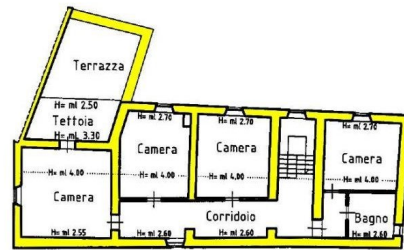

- einen Keller mit Kamin und Holzschuppen im Erdgeschoss;
- einen nicht ausgebauten, offenen Raum von 150 m² im ersten Stock.

Die Cantina

- Im Erdgeschoss befinden sich zwei Räume mit insgesamt ca. 90 m² und ein 20 m² großer Abstellraum.

Panoramablick

Ja
Blick auf die Apuanen
Ja

Kategorie

G

MESSAGES.PROPERTY_IMAGES

PIANO TERRA

PIANO PRIMO

PIANTA PIANO TERRA

PIANTA PIANO PRIMO