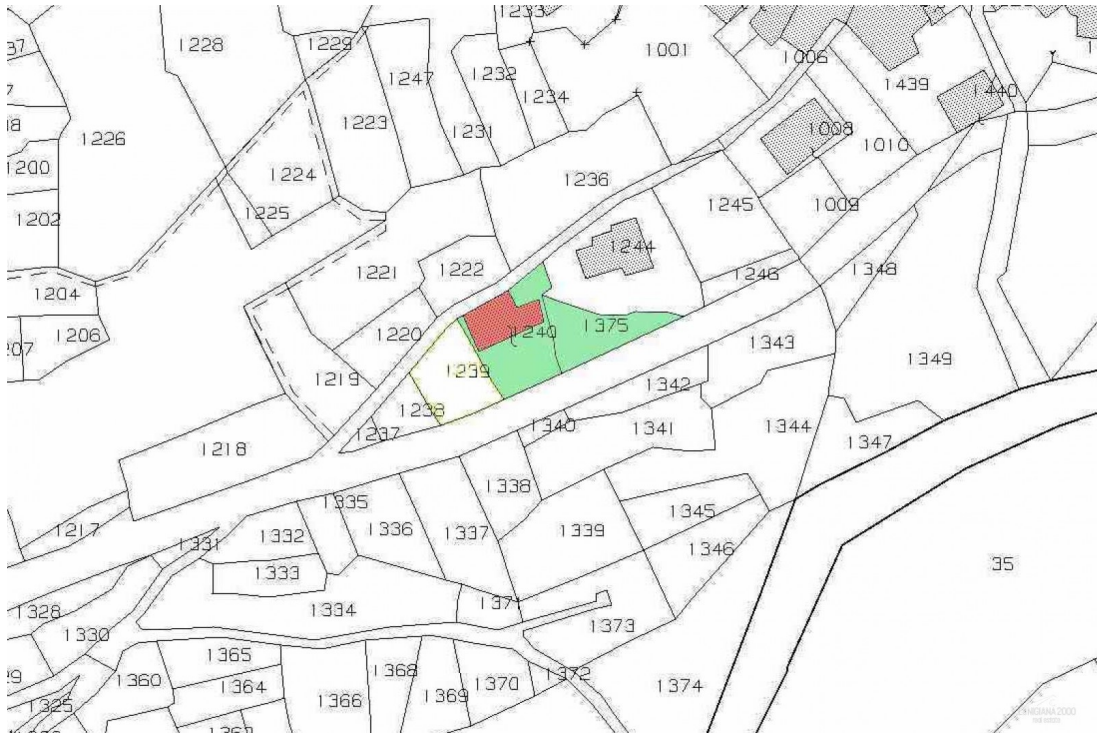

LUNIGIANA 2000

real estate

Ref. 251A

Rustikales Steinhaus zur Renovierung

BESCHREIBUNG

Dieses schöne **Bauernhaus aus Stein** mit angrenzendem **289 Quadratmeter großen Garten** befindet sich auf einem Hügel auf 500 Meter Meereshöhe, am Rande eines kleinen Dorfes, das vom Fluss Bagnone begrenzt wird.

Das 100 Quadratmeter große Gebäude erstreckt sich über zwei Ebenen und umfasst:

- drei Keller mit einem privaten **Innenhof** im Erdgeschoss;
- einen **Innenhof**, eine Küche, zwei Schlafzimmer, ein Badezimmer und einen Abstellraum im ersten Stock.

TECHNISCHE DETAILS

Nutzfläche

105 m²

Außenfläche
155 m²
Lärmpegel
1 - zona silenziosa
Wasserquelle
Fiume/Torrente
Stockwerke
2
Zimmer
8
Schlafzimmer
4
Badezimmer
1
Grundstück
154 m²
Keller
52 m²
Stellplatz
Ja
Höhe ü. d. M.
520
Status
da ristrutturare
Heizung
Inesistente
Panoramablick
Ja

Kategorie

G

MESSAGES.PROPERTY_IMAGES

PIANTA PIANO TERRA

PIANTA PIANO PRIMO