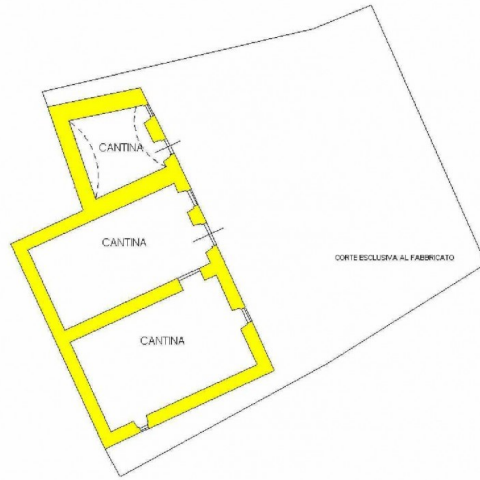

LUNIGIANA 2000

real estate

Ref. 251A

Rustikales Steinhaus zur Renovierung

BESCHREIBUNG

Dieses schöne **Bauernhaus aus Stein** mit angrenzendem **289 Quadratmeter großen Garten** befindet sich auf einem Hügel auf 500 Meter Meereshöhe, am Rande eines kleinen Dorfes, das vom Fluss Bagnone begrenzt wird.

Das 100 Quadratmeter große Gebäude erstreckt sich über zwei Ebenen und umfasst:

- drei Keller mit einem privaten **Innenhof** im Erdgeschoss;
- einen **Innenhof**, eine Küche, zwei Schlafzimmer, ein Badezimmer und einen Abstellraum im ersten Stock.

TECHNISCHE DETAILS

Nutzfläche

105 m²

Außenfläche
155 m²
Lärmpegel
1 - zona silenziosa
Wasserquelle
Fiume/Torrente
Stockwerke
2
Zimmer
8
Schlafzimmer
4
Badezimmer
1
Grundstück
154 m²
Keller
52 m²
Stellplatz
Ja
Höhe ü. d. M.
520
Status
da ristrutturare
Heizung
Inesistente
Panoramablick
Ja

Kategorie

G

MESSAGES.PROPERTY_IMAGES

PIANTA PIANO TERRA

PIANTA PIANO PRIMO