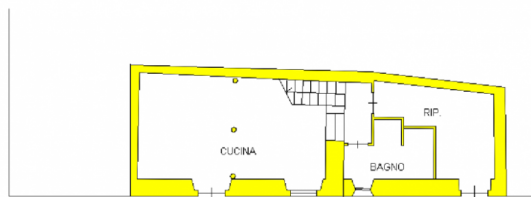

Lunigiana2000 - Real Estate in Tuscany
Italy, 54021 Bagnone (MS) - Piazza Roma, 2 - Ph. +39 0187421400 | Mob. +39 3355383266
www.lunigiana2000.com - english.info@lunigiana2000.com

PIANTA PIANO TERRA

PIANTA PIANO PRIMO