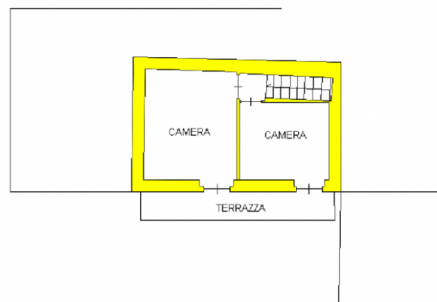

Lunigiana2000 - Real Estate in Tuscany
Italy, 54021 Bagnone (MS) - Piazza Roma, 2 - Ph. +39 0187421400 | Mob. +39 3355383266
www.lunigiana2000.com - english.info@lunigiana2000.com

PIANTA PIANO TERRA

PIANTA PIANO PRIMO