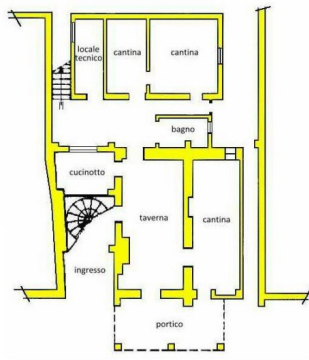

piano terra