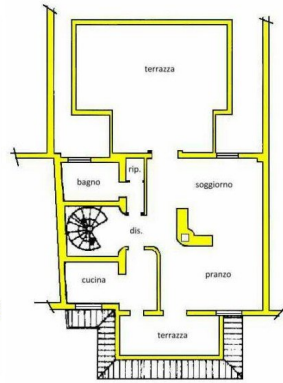

piano primo