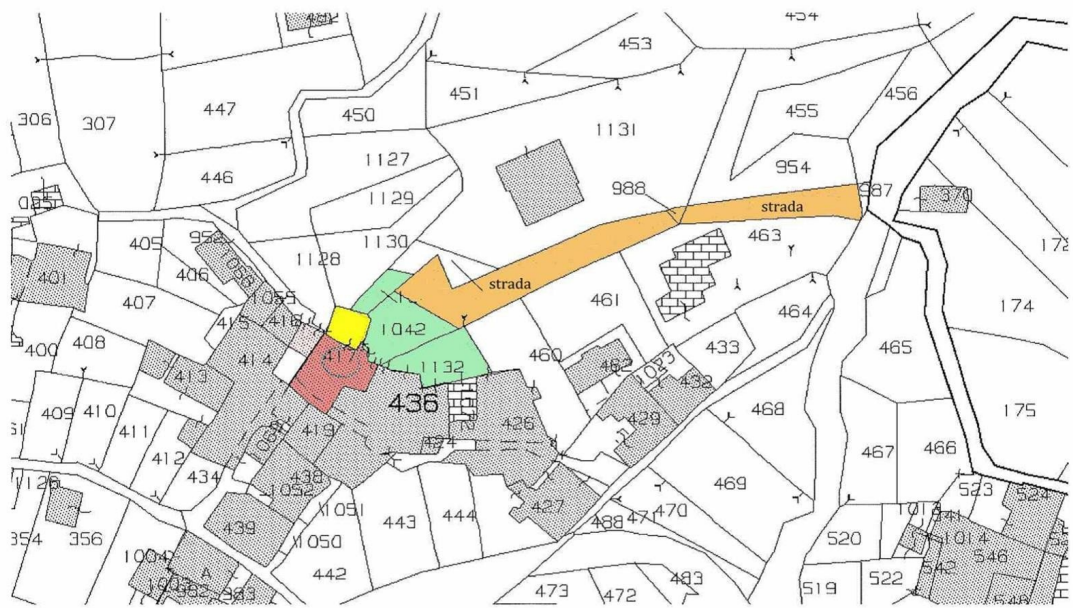

LUNIGIANA 2000
real estate

Lunigiana2000 - Real Estate in Tuscany

Italy, 54021 Bagnone (MS) - Piazza Roma, 2 - Ph. +39 0187421400 | Mob. +39 3355383266
www.lunigiana2000.com - english.info@lunigiana2000.com