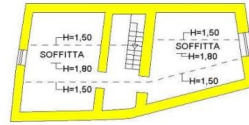

PIANO SECONDO (SOTTOTETTO)