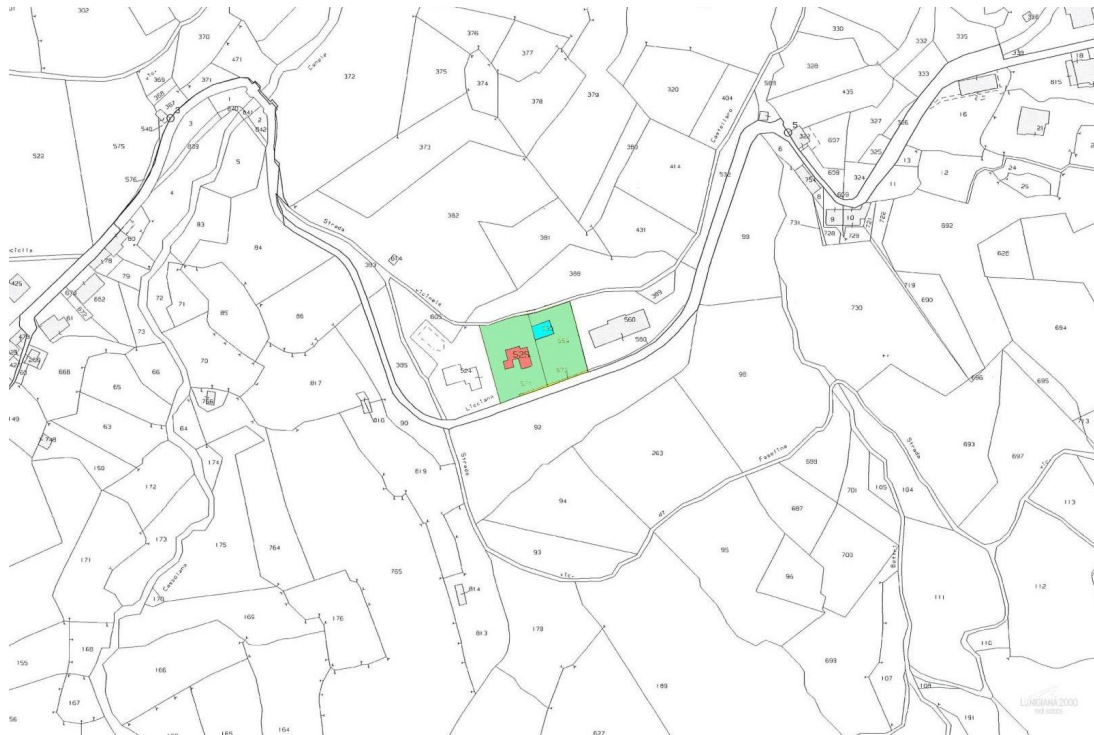

LUNIGIANA 2000
real estate

Lunigiana2000 - Real Estate in Tuscany

Italy, 54021 Bagnone (MS) - Piazza Roma, 2 - Ph. +39 0187421400 | Mob. +39 3355383266
www.lunigiana2000.com - english.info@lunigiana2000.com