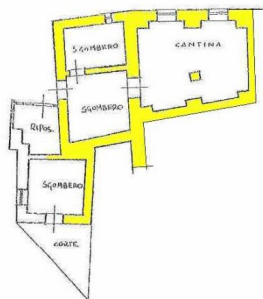

PIANO SEMINTERRATO