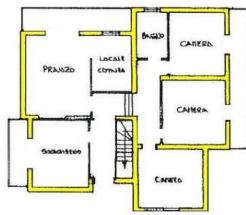

PIANO TERRA