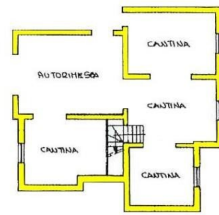

PIANO SEMINTERRATO