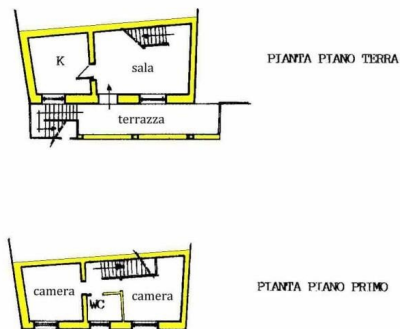

LUNIGIANA 2000
real estate

Lunigiana2000 - Real Estate in Tuscany

Italy, 54021 Bagnone (MS) - Piazza Roma, 2 - Ph. +39 0187421400 | Mob. +39 3355383266
www.lunigiana2000.com - english.info@lunigiana2000.com