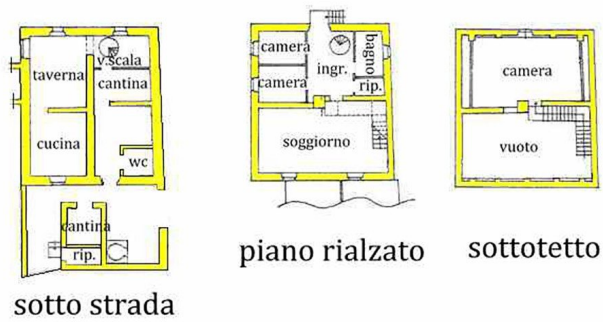

LUNIGIANA 2000
real estate

LUNIGIANA 2000
real estate

Lunigiana2000 - Real Estate in Tuscany
Italy, 54021 Bagnone (MS) - Piazza Roma, 2 - Ph. +39 0187421400 | Mob. +39 3355383266
www.lunigiana2000.com - english.info@lunigiana2000.com