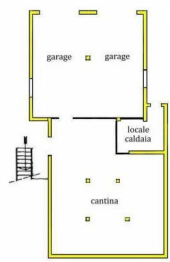

seminterrato