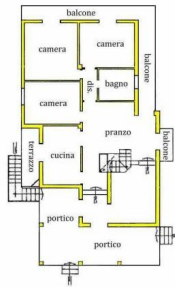

**Italy, 54021 Bagnone (MS) - Piazza Roma, 2 - Ph. +39 0187421400 | Mob. +39 3355383266  
www.lunigiana2000.com - english.info@lunigiana2000.com**

seminterrato

terra

primo