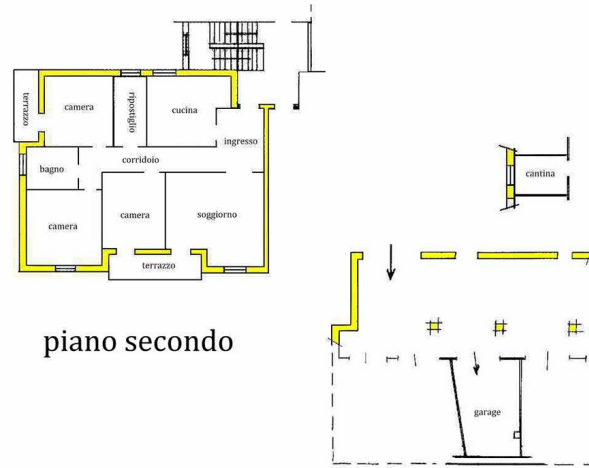

piano secondo

LUNIGIANA 2000
real estate