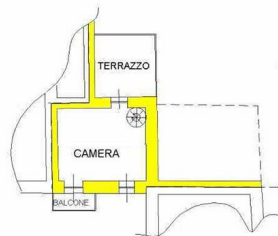

PIANO SECONDO