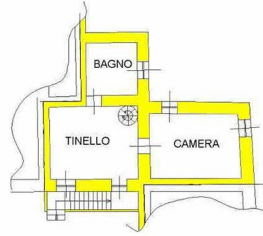

PIANO PRIMO