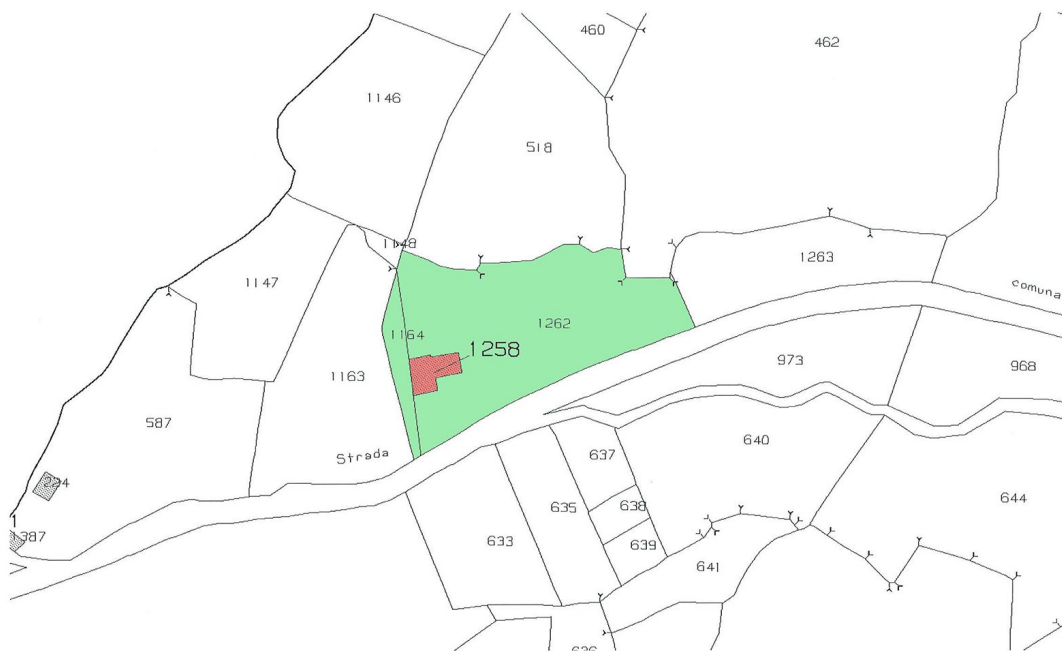

Lunigiana2000 - Real Estate in Tuscany

**Italy, 54021 Bagnone (MS) - Piazza Roma, 2 - Ph. +39 0187421400 | Mob. +39 3355383266
www.lunigiana2000.com - english.info@lunigiana2000.com**