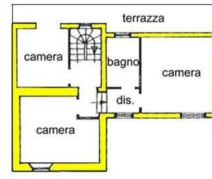

PIANO PRIMO