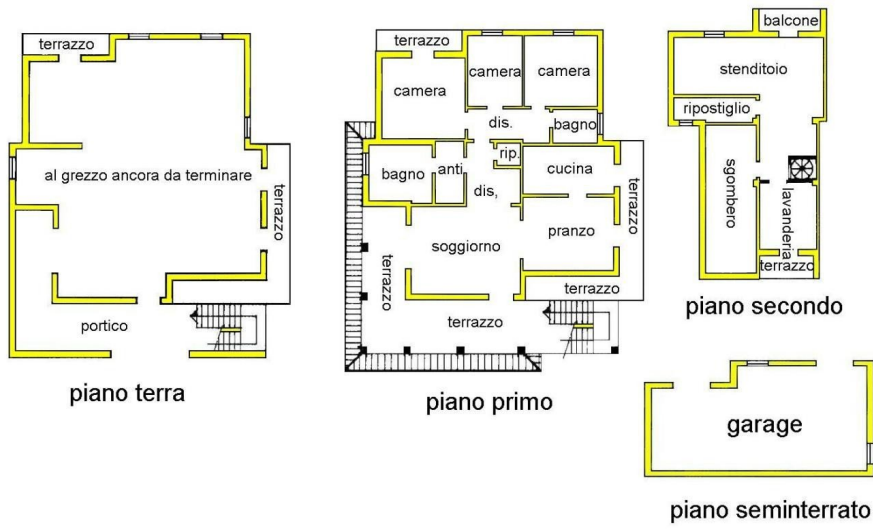

LUNIGIANA 2000
real estate

Lunigiana2000 - Real Estate in Tuscany
Italy, 54021 Bagnone (MS) - Piazza Roma, 2 - Ph. +39 0187421400 | Mob. +39 3355383266
www.lunigiana2000.com - english.info@lunigiana2000.com