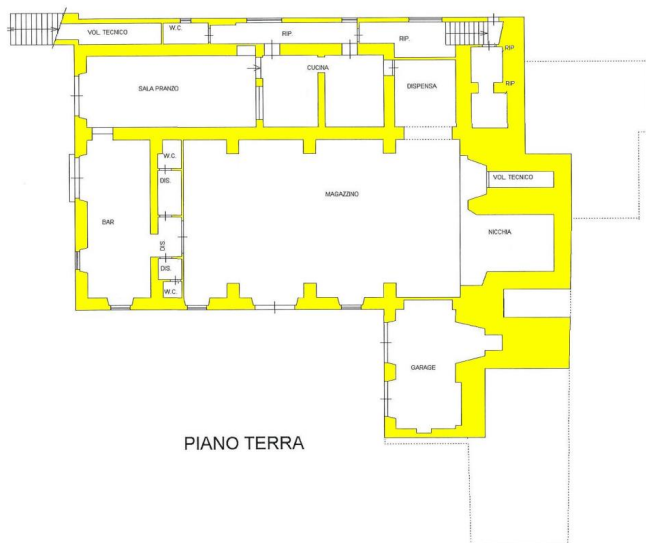

PIANO TERRA