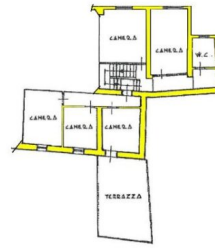

Italy, 54021 Bagnone (MS) - Piazza Roma, 2 - Ph. +39 0187421400 | Mob. +39 3355383266
www.lunigiana2000.com - english.info@lunigiana2000.com

PIANO SEMINTERRATO

PIANO SEMINTERRATO

PIANO TERRA

PIANO PRIMO