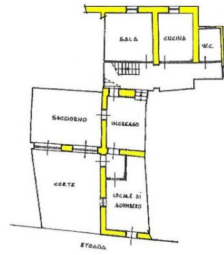

Italy, 54021 Bagnone (MS) - Piazza Roma, 2 - Ph. +39 0187421400 | Mob. +39 3355383266
www.lunigiana2000.com - english.info@lunigiana2000.com

PIANO SEMINTERRATO

PIANO SEMINTERRATO

PIANO TERRA

PIANO PRIMO