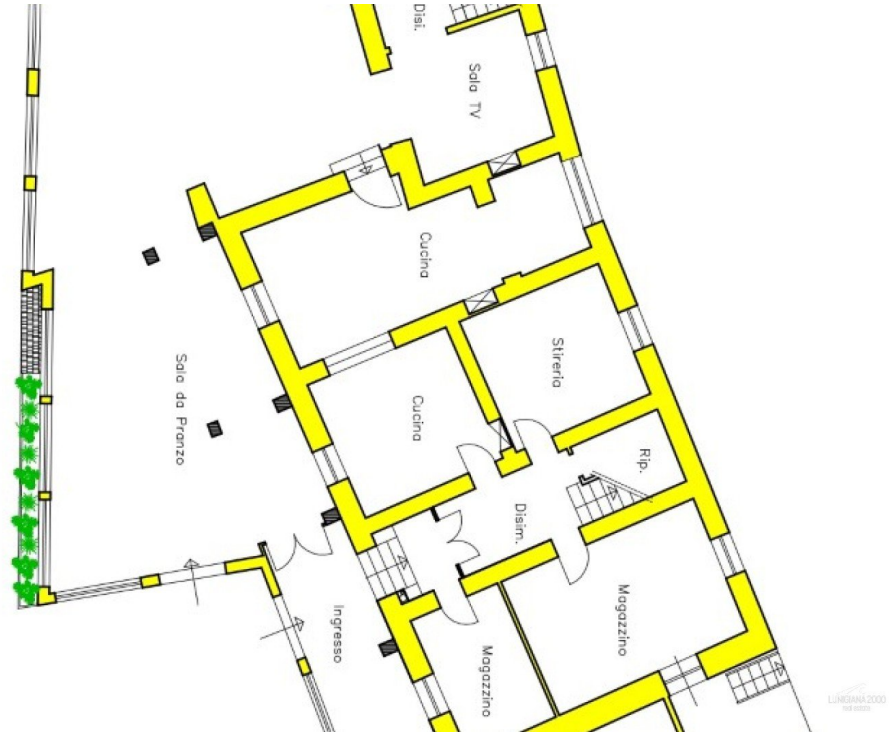

PIANO TERRA