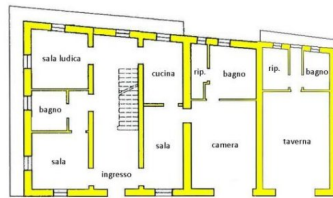

PIANO PRIMO

PIANO TERRA

PIANO S1

**Lunigiana2000 - Real Estate in Tuscany**  
**Italy, 54021 Bagnone (MS) - Piazza Roma, 2 - Ph. +39 0187421400 | Mob. +39 3355383266**  
**[www.lunigiana2000.com](http://www.lunigiana2000.com) - [english.info@lunigiana2000.com](mailto:english.info@lunigiana2000.com)**