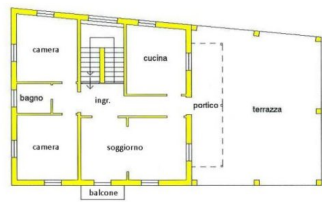

PIANO PRIMO

PIANO TERRA

PIANO S1

**Lunigiana2000 - Real Estate in Tuscany**  
**Italy, 54021 Bagnone (MS) - Piazza Roma, 2 - Ph. +39 0187421400 | Mob. +39 3355383266**  
**[www.lunigiana2000.com](http://www.lunigiana2000.com) - [english.info@lunigiana2000.com](mailto:english.info@lunigiana2000.com)**