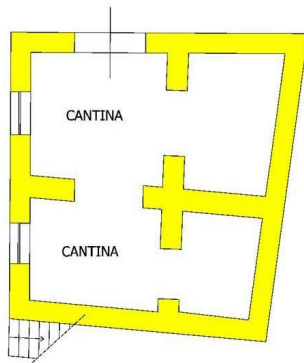

PIANO TERRA

PIANO PRIMO