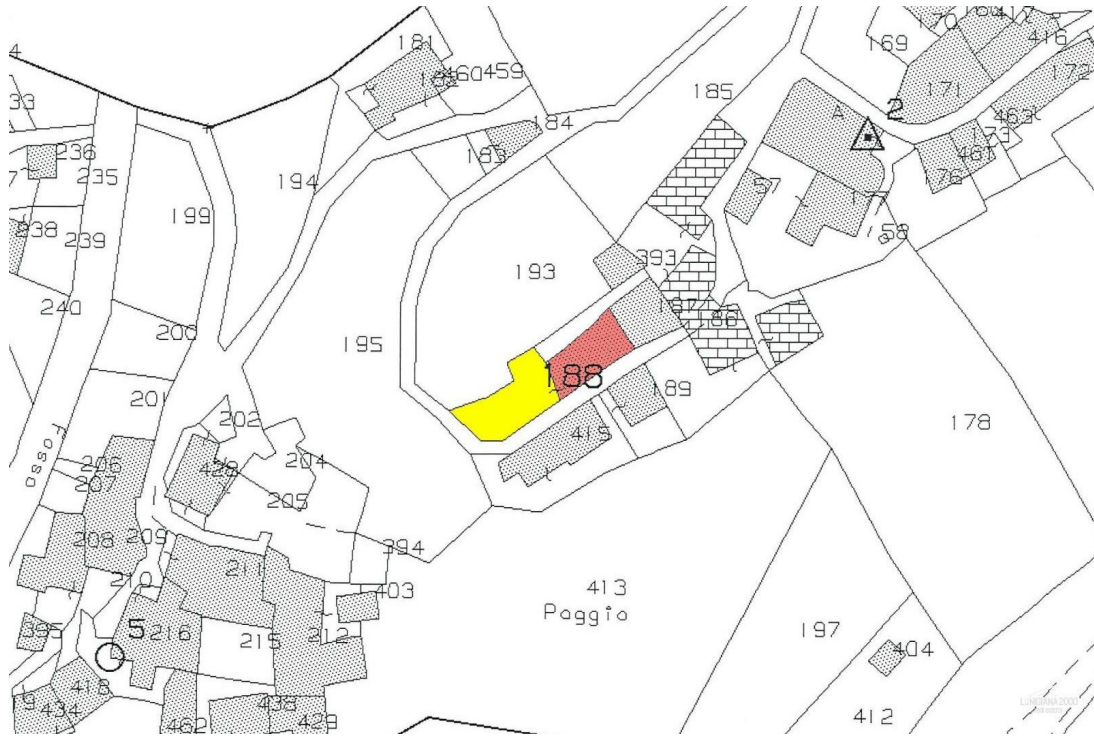

LUNIGIANA 2000
real estate

Lunigiana2000 - Real Estate in Tuscany

Italy, 54021 Bagnone (MS) - Piazza Roma, 2 - Ph. +39 0187421400 | Mob. +39 3355383266

www.lunigiana2000.com - english.info@lunigiana2000.com