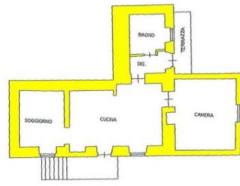

PIANO PRIMO