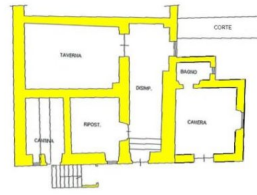

Italy, 54021 Bagnone (MS) - Piazza Roma, 2 - Ph. +39 0187421400 | Mob. +39 3355383266
www.lunigiana2000.com - english.info@lunigiana2000.com

PIANO PRIMO

PIANO TERRA