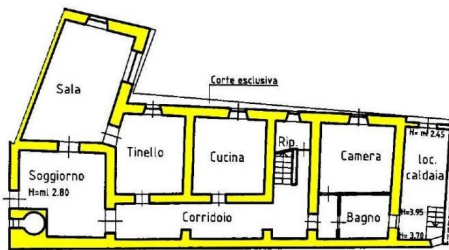

PIANO TERRA