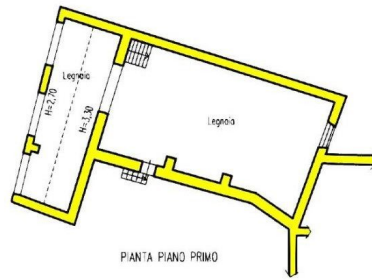

PIANTA PIANO TERRA

PIANTA PIANO PRIMO

LUNIGIANA 2000
real estate

Lunigiana2000 - Real Estate in Tuscany

Italy, 54021 Bagnone (MS) - Piazza Roma, 2 - Ph. +39 0187421400 | Mob. +39 3355383266

www.lunigiana2000.com - english.info@lunigiana2000.com