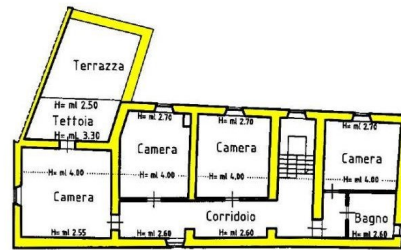

PIANO PRIMO

LUNIGIANA 2000
real estate

Lunigiana2000 - Real Estate in Tuscany

Italy, 54021 Bagnone (MS) - Piazza Roma, 2 - Ph. +39 0187421400 | Mob. +39 3355383266
www.lunigiana2000.com - english.info@lunigiana2000.com