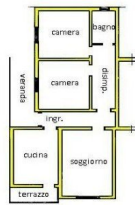

PT

LUNIGIANA2000
real estate

LUNIGIANA2000
real estate

Lunigiana2000 - Real Estate in Tuscany

Italy, 54021 Bagnone (MS) - Piazza Roma, 2 - Ph. +39 0187421400 | Mob. +39 3355383266
www.lunigiana2000.com - english.info@lunigiana2000.com