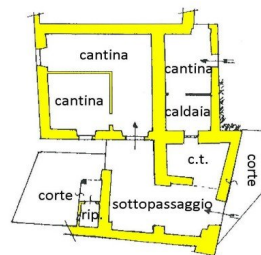

piano terra