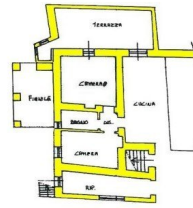

piano terra