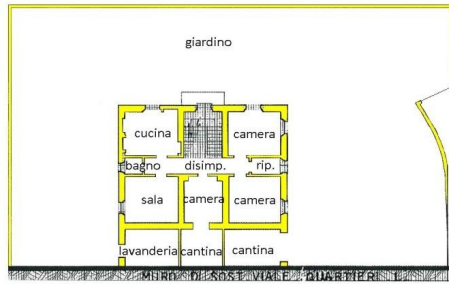

piano terra

piano secondo