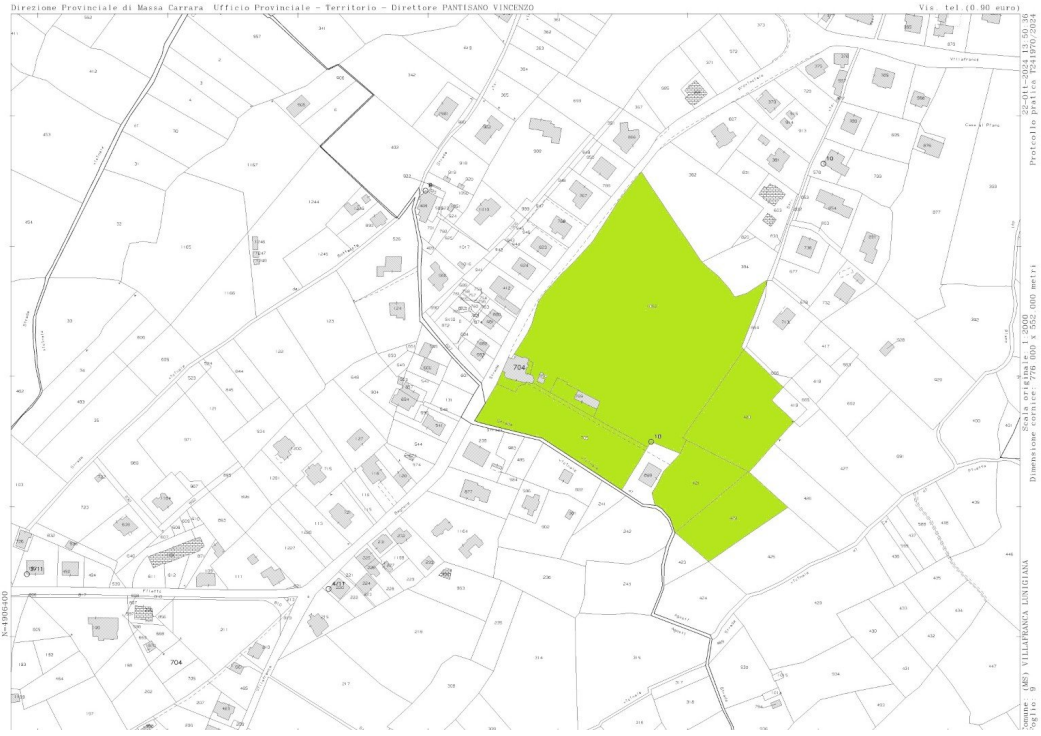

Lunigiana2000 - Real Estate in Tuscany

Italy, 54021 Bagnone (MS) - Piazza Roma, 2 - Ph. +39 0187421400 | Mob. +39 3355383266
www.lunigiana2000.com - english.info@lunigiana2000.com