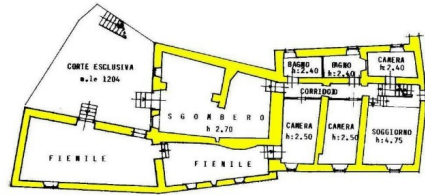

Italy, 54021 Bagnone (MS) - Piazza Roma, 2 - Ph. +39 0187421400 | Mob. +39 3355383266
www.lunigiana2000.com - english.info@lunigiana2000.com

PIANO PRIMO

PIANO PRIMO

PIANO TERRA

PIANO TERRA

PIANO PRIMO SOTTOSTRADA