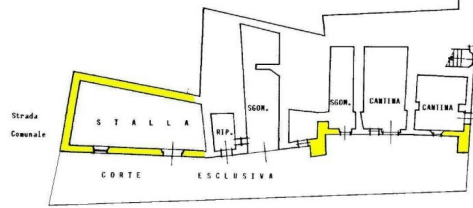

Italy, 54021 Bagnone (MS) - Piazza Roma, 2 - Ph. +39 0187421400 | Mob. +39 3355383266
www.lunigiana2000.com - english.info@lunigiana2000.com

PIANO PRIMO

PIANO PRIMO

PIANO TERRA

PIANO TERRA

PIANO PRIMO SOTTOSTRADA