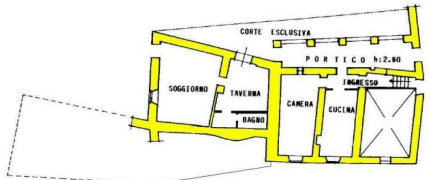

Italy, 54021 Bagnone (MS) - Piazza Roma, 2 - Ph. +39 0187421400 | Mob. +39 3355383266
www.lunigiana2000.com - english.info@lunigiana2000.com

PIANO PRIMO

PIANO PRIMO

PIANO TERRA

PIANO TERRA

PIANO PRIMO SOTTOSTRADA