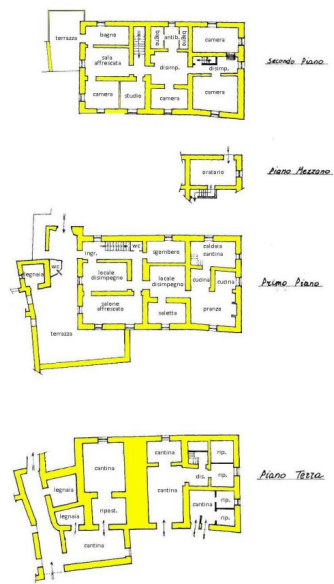

Lunigiana2000 - Real Estate in Tuscany

Italy, 54021 Bagnone (MS) - Piazza Roma, 2 - Ph. +39 0187421400 | Mob. +39 3355383266
www.lunigiana2000.com - english.info@lunigiana2000.com