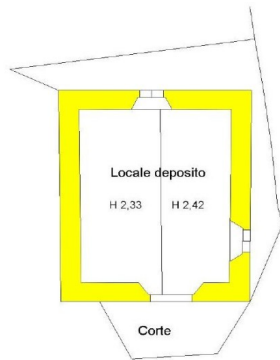

Italy, 54021 Bagnone (MS) - Piazza Roma, 2 - Ph. +39 0187421400 | Mob. +39 3355383266
www.lunigiana2000.com - english.info@lunigiana2000.com

LUNIGIANA 2000
real estate

PIANO TERRA

PIANO PRIMO

LUNIGIANA 2000
real estate