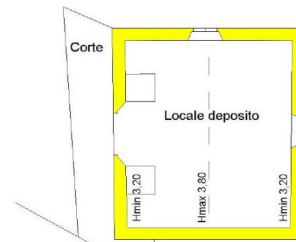

Italy, 54021 Bagnone (MS) - Piazza Roma, 2 - Ph. +39 0187421400 | Mob. +39 3355383266
www.lunigiana2000.com - english.info@lunigiana2000.com

LUNIGIANA 2000
real estate

PIANO TERRA

PIANO PRIMO

LUNIGIANA 2000
real estate