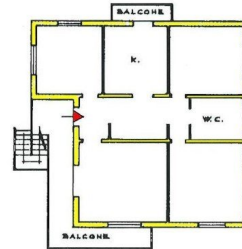

PIANO TERRA (RIALZATO)

LUNIGIANA 2000
real estate

LUNIGIANA 2000
real estate

Lunigiana2000 - Real Estate in Tuscany

Italy, 54021 Bagnone (MS) - Piazza Roma, 2 - Ph. +39 0187421400 | Mob. +39 3355383266
www.lunigiana2000.com - english.info@lunigiana2000.com