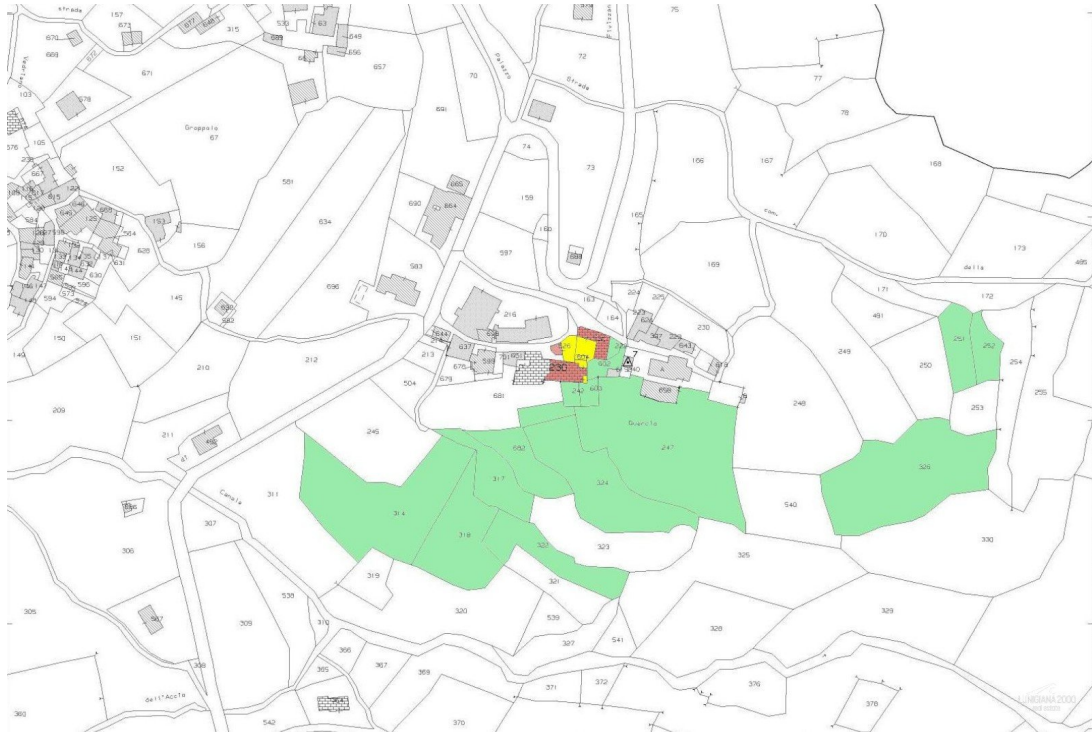

LUNIGIANA 2000
real estate

LUNIGIANA 2000
real estate

Lunigiana2000 - Real Estate in Tuscany

Italy, 54021 Bagnone (MS) - Piazza Roma, 2 - Ph. +39 0187421400 | Mob. +39 3355383266
www.lunigiana2000.com - english.info@lunigiana2000.com