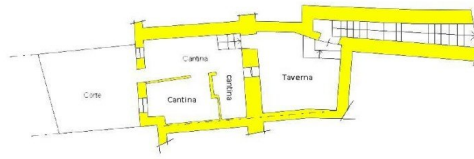

Piano 1° sottostrada