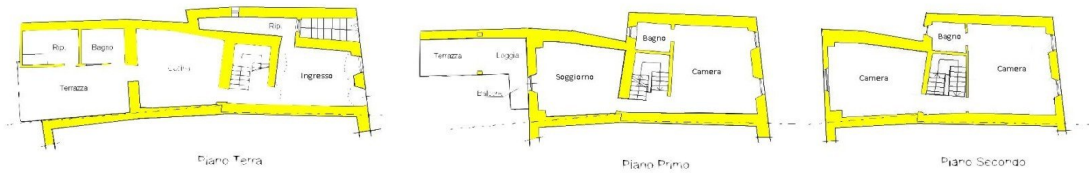

LUNIGIANA 2000
real estate

Lunigiana2000 - Real Estate in Tuscany
Italy, 54021 Bagnone (MS) - Piazza Roma, 2 - Ph. +39 0187421400 | Mob. +39 3355383266
www.lunigiana2000.com - english.info@lunigiana2000.com