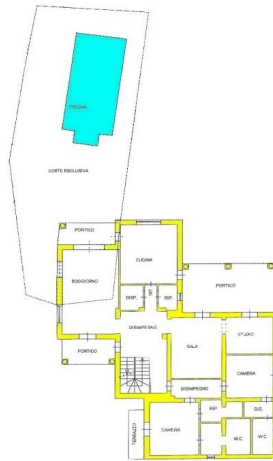

**Italy, 54021 Bagnone (MS) - Piazza Roma, 2 - Ph. +39 0187421400 | Mob. +39 3355383266
www.lunigiana2000.com - english.info@lunigiana2000.com**

PIANO SEMINTERRATO

PIANO TERRA

PIANO PRIMO

LUNIGIANA 2000
real estate