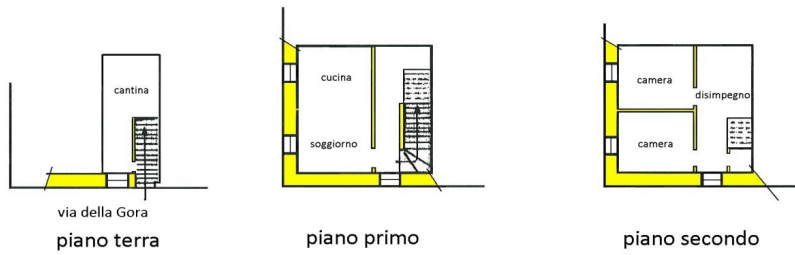

LUNIGIANA 2000
real estate

LUNIGIANA 2000
real estate

Lunigiana2000 - Real Estate in Tuscany

Italy, 54021 Bagnone (MS) - Piazza Roma, 2 - Ph. +39 0187421400 | Mob. +39 3355383266
www.lunigiana2000.com - english.info@lunigiana2000.com