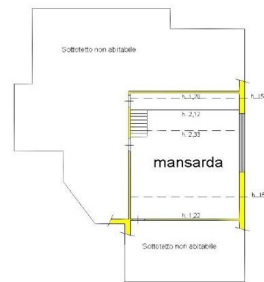

**Italy, 54021 Bagnone (MS) - Piazza Roma, 2 - Ph. +39 0187421400 | Mob. +39 3355383266
www.lunigiana2000.com - english.info@lunigiana2000.com**

Piano Terra

Piano Primo

Piano Secondo

LUNIGIANA 2000
real estate