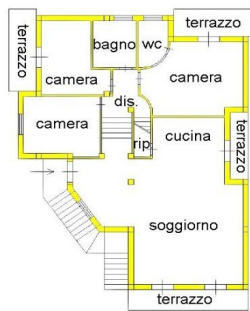

**Italy, 54021 Bagnone (MS) - Piazza Roma, 2 - Ph. +39 0187421400 | Mob. +39 3355383266
www.lunigiana2000.com - english.info@lunigiana2000.com**

Piano Terra

Piano Primo

Piano Secondo

LUNIGIANA 2000
real estate