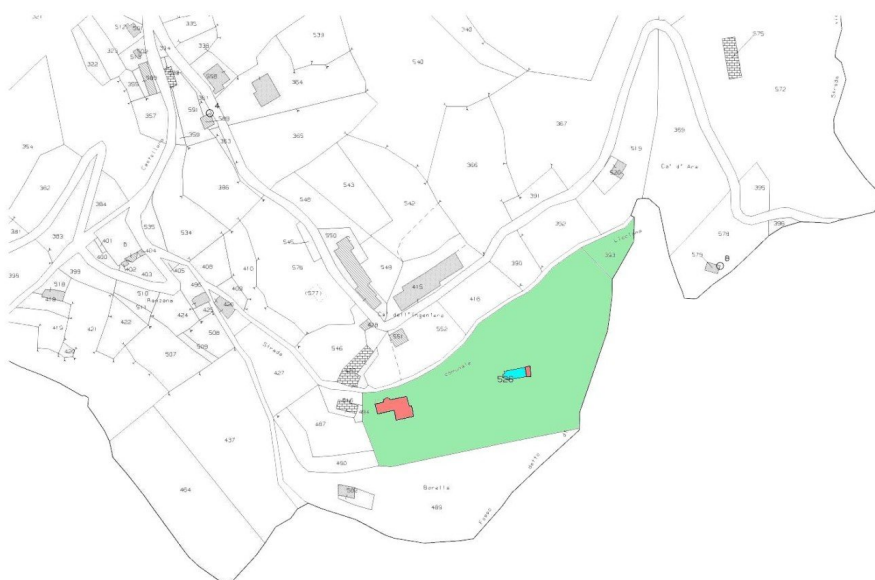

LUNIGIANA 2000
real estate

LUNIGIANA 2000
real estate

Lunigiana2000 - Real Estate in Tuscany

Italy, 54021 Bagnone (MS) - Piazza Roma, 2 - Ph. +39 0187421400 | Mob. +39 3355383266
www.lunigiana2000.com - english.info@lunigiana2000.com