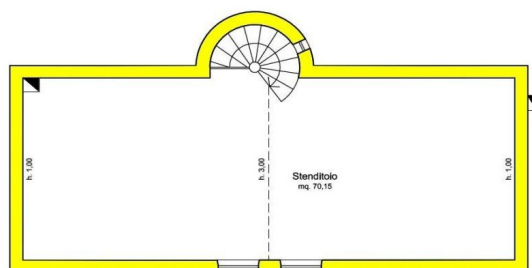

PIANTA PIANO TERRA
H. 2,70

LUNIGIANA 2000
real estate

PIANTA PIANO PRIMO
H. 2,70

LUNIGIANA 2000
real estate

LUNIGIANA2000
real estate

Lunigiana2000 - Real Estate in Tuscany

Italy, 54021 Bagnone (MS) - Piazza Roma, 2 - Ph. +39 0187421400 | Mob. +39 3355383266
www.lunigiana2000.com - english.info@lunigiana2000.com