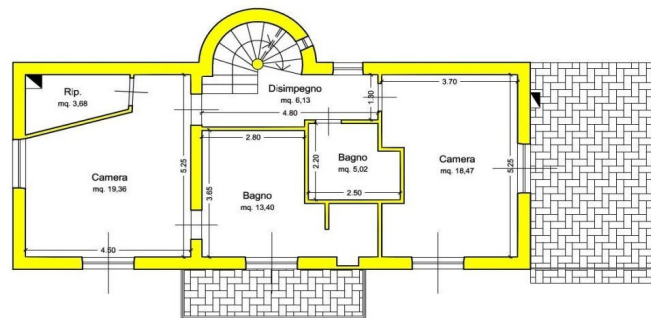

PIANTA PIANO TERRA
H. 2,70

LUNIGIANA 2000
real estate

PIANTA PIANO PRIMO
H. 2,70

LUNIGIANA 2000
real estate

LUNIGIANA2000
real estate

Lunigiana2000 - Real Estate in Tuscany

Italy, 54021 Bagnone (MS) - Piazza Roma, 2 - Ph. +39 0187421400 | Mob. +39 3355383266
www.lunigiana2000.com - english.info@lunigiana2000.com