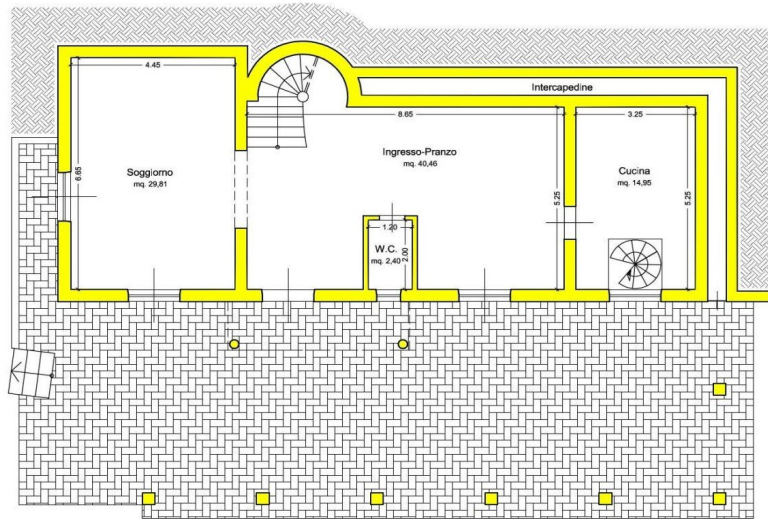

PIANTA PIANO TERRA
H. 2,70

LUNIGIANA 2000
real estate