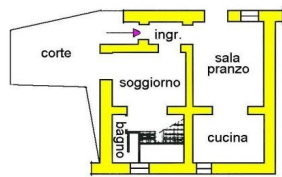

piano terra