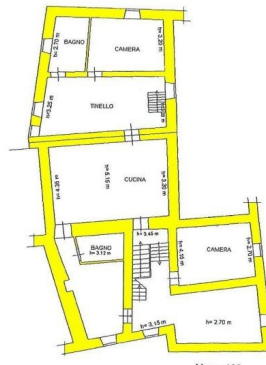

Mapp. 192

PIANO PRIMO