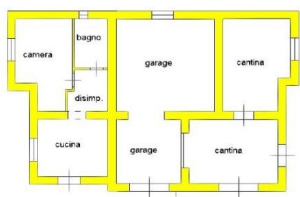

PIANO TERRA n. 2.80