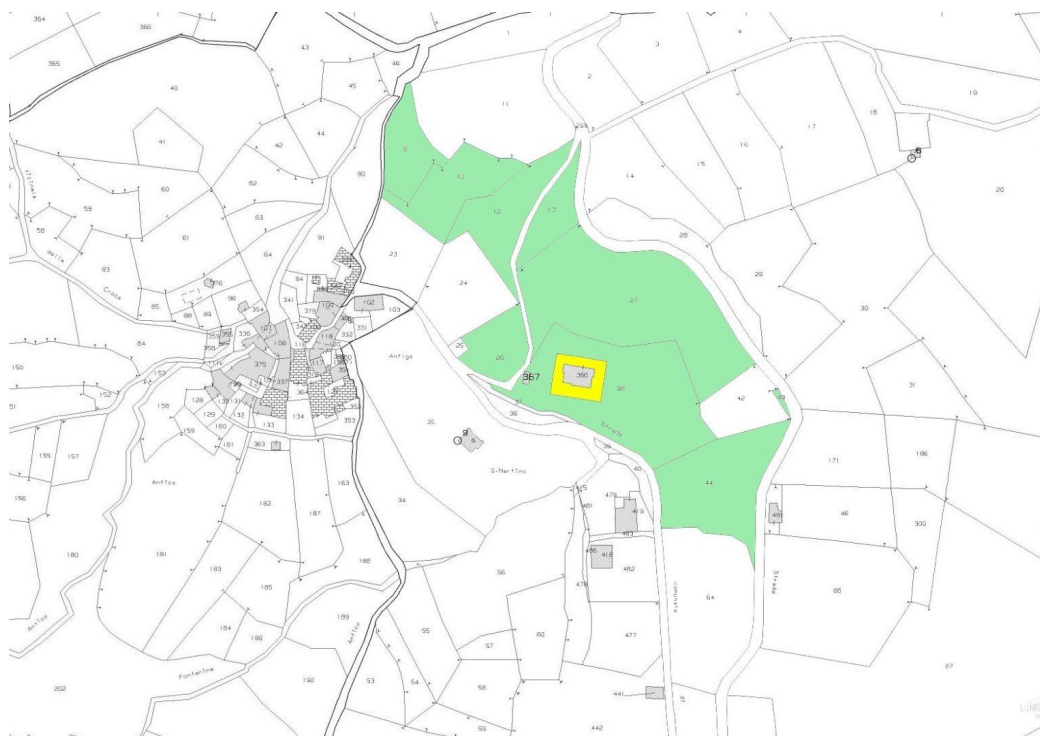

Italy, 54021 Bagnone (MS) - Piazza Roma, 2 - Ph. +39 0187421400 | Mob. +39 3355383266
www.lunigiana2000.com - english.info@lunigiana2000.com

PIANO TERRA n. 2.80

PIANO PRIMO n. 2.90

LUNIGIANA 2000
real estate