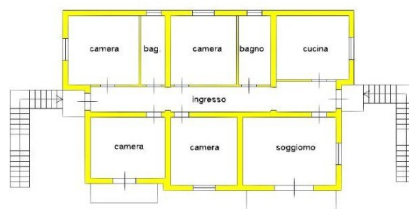

Italy, 54021 Bagnone (MS) - Piazza Roma, 2 - Ph. +39 0187421400 | Mob. +39 3355383266
www.lunigiana2000.com - english.info@lunigiana2000.com

PIANO TERRA n. 2.80

PIANO PRIMO n. 2.90

LUNIGIANA 2000
real estate