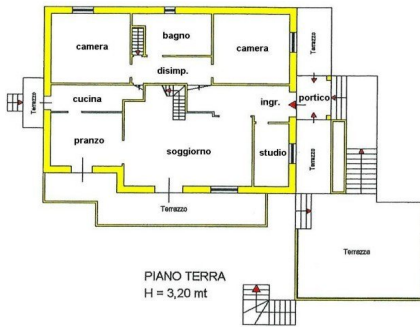

Italy, 54021 Bagnone (MS) - Piazza Roma, 2 - Ph. +39 0187421400 | Mob. +39 3355383266
www.lunigiana2000.com - english.info@lunigiana2000.com

Lunigiana2000 - Real Estate in Tuscany
Italy, 54021 Bagnone (MS) - Piazza Roma, 2 - Ph. +39 0187421400 | Mob. +39 3355383266
www.lunigiana2000.com - english.info@lunigiana2000.com

Lunigiana2000 - Real Estate in Tuscany
Italy, 54021 Bagnone (MS) - Piazza Roma, 2 - Ph. +39 0187421400 | Mob. +39 3355383266
www.lunigiana2000.com - english.info@lunigiana2000.com

PIANO PRIMO SEMINTERRATO
H = 3,40 mt