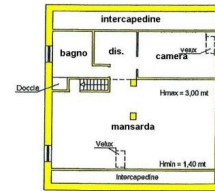

PIANO PRIMO
Soffitta - hm = 2,20 mt