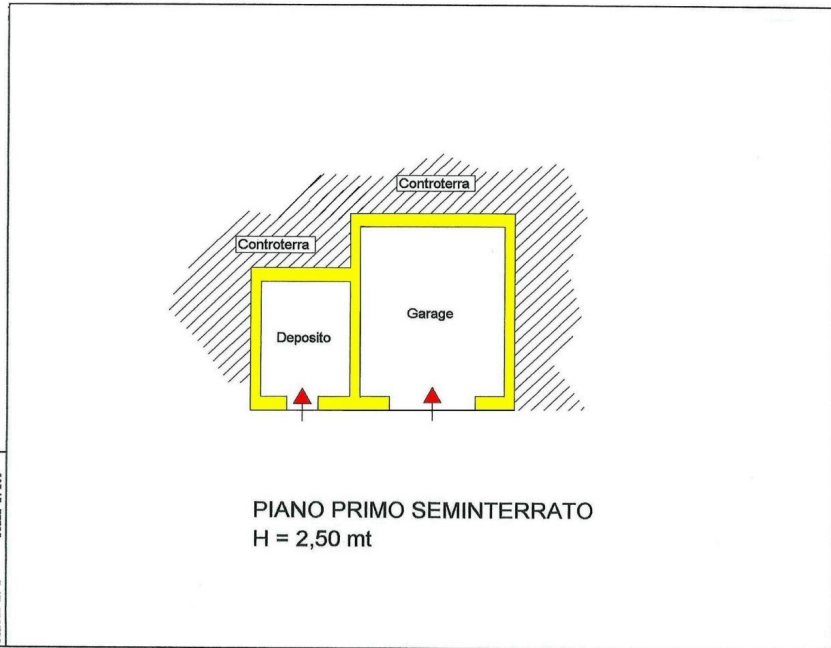

Agenzia del Territorio
CATASTO FABBRICATI
Ufficio Provinciale di
Massa

Foglia n. 1
Scala 1:100

Lunigiana2000 - Real Estate in Tuscany

Italy, 54021 Bagnone (MS) - Piazza Roma, 2 - Ph. +39 0187421400 | Mob. +39 3355383266
www.lunigiana2000.com - english.info@lunigiana2000.com