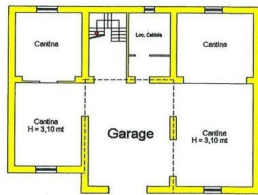

PIANO PRIMO SEMINTERRATO
H = 3,40 mt