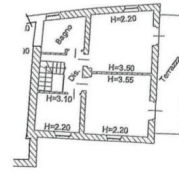

**Italy, 54021 Bagnone (MS) - Piazza Roma, 2 - Ph. +39 0187421400 | Mob. +39 3355383266
www.lunigiana2000.com - english.info@lunigiana2000.com**

PIANO TERRA

PIANO PRIMO

PIANO SECONDO

PIANO 1° SOTTOSTRADA

PIANO TERRA