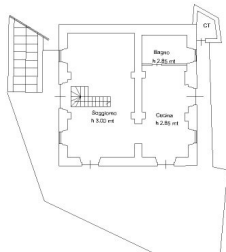

**Italy, 54021 Bagnone (MS) - Piazza Roma, 2 - Ph. +39 0187421400 | Mob. +39 3355383266
www.lunigiana2000.com - english.info@lunigiana2000.com**

PIANTA PIANO TERRA

PIANTA PIANO PRIMO

H= 3.30 mt

Lunigiana2000 - Real Estate in Tuscany