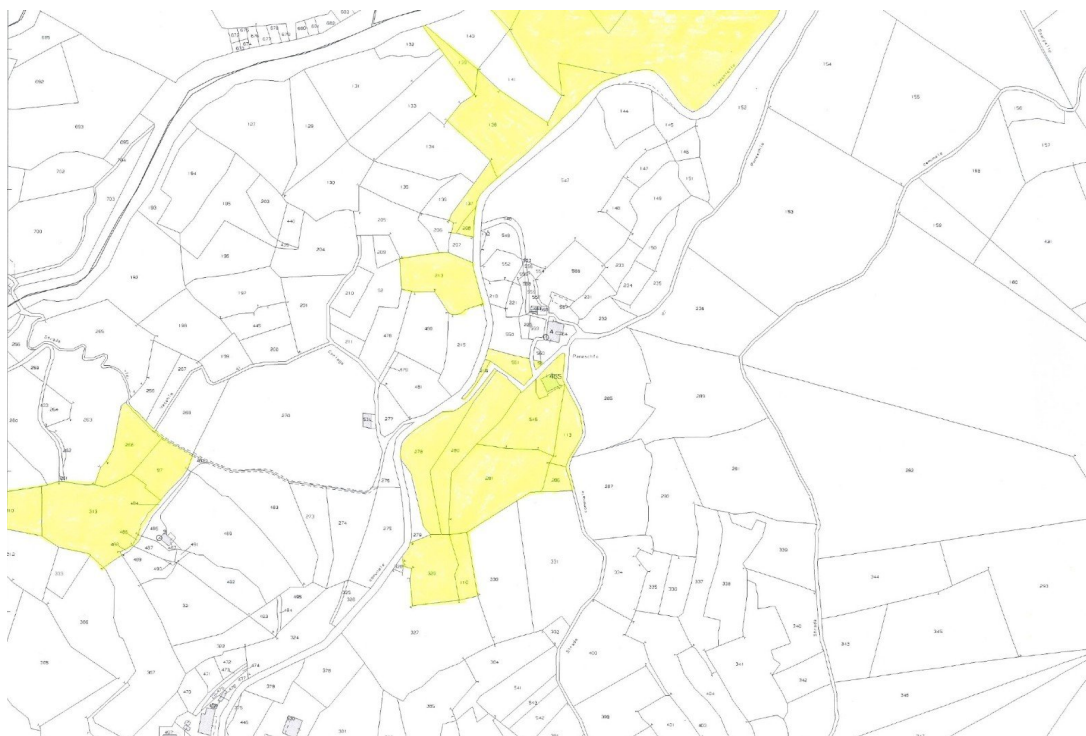

**Italy, 54021 Bagnone (MS) - Piazza Roma, 2 - Ph. +39 0187421400 | Mob. +39 3355383266
www.lunigiana2000.com - english.info@lunigiana2000.com**

PIANTA PIANO TERRA

PIANTA PIANO PRIMO

H= 3.30 mt

Lunigiana2000 - Real Estate in Tuscany