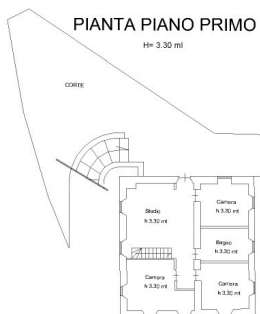

**Italy, 54021 Bagnone (MS) - Piazza Roma, 2 - Ph. +39 0187421400 | Mob. +39 3355383266
www.lunigiana2000.com - english.info@lunigiana2000.com**

PIANTA PIANO TERRA

PIANTA PIANO PRIMO

H= 3.30 mt

Lunigiana2000 - Real Estate in Tuscany