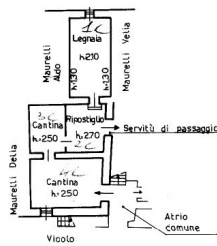

PIANO TERRA

PIANO PRIMO