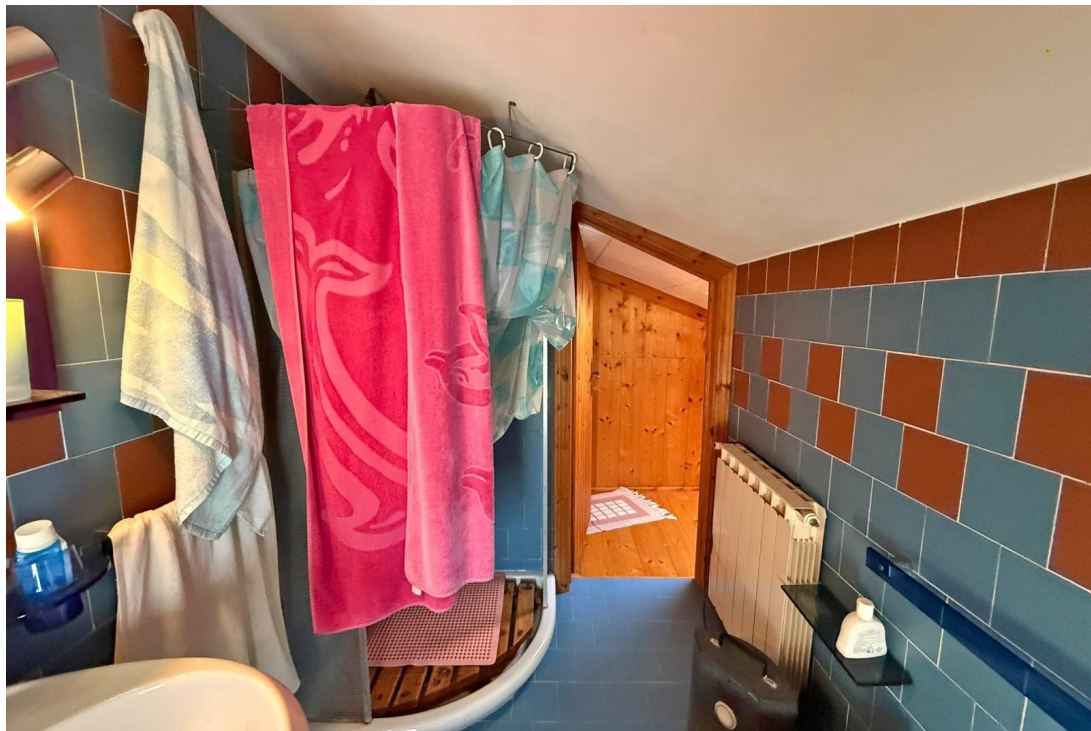

Lunigiana2000 - Real Estate in Tuscany
Italy, 54021 Bagnone (MS) - Piazza Roma, 2 - Ph. +39 0187421400 | Mob. +39 3355383266
www.lunigiana2000.com - english.info@lunigiana2000.com