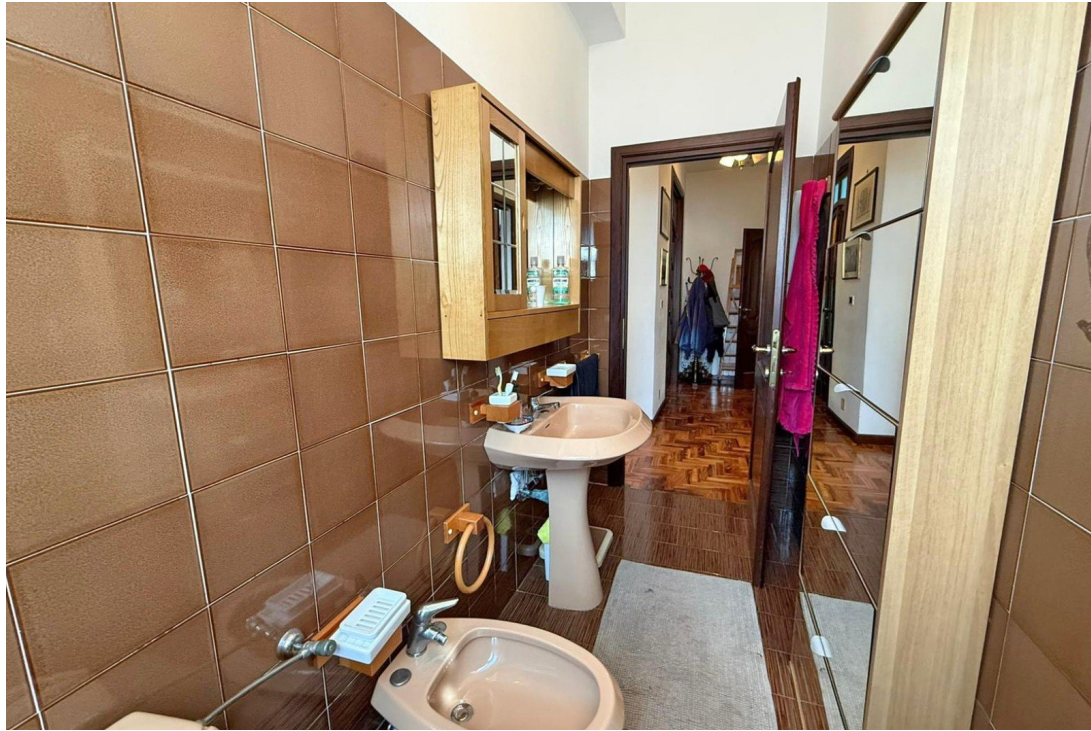

Lunigiana2000 - Real Estate in Tuscany

**Italy, 54021 Bagnone (MS) - Piazza Roma, 2 - Ph. +39 0187421400 | Mob. +39 3355383266
www.lunigiana2000.com - english.info@lunigiana2000.com**