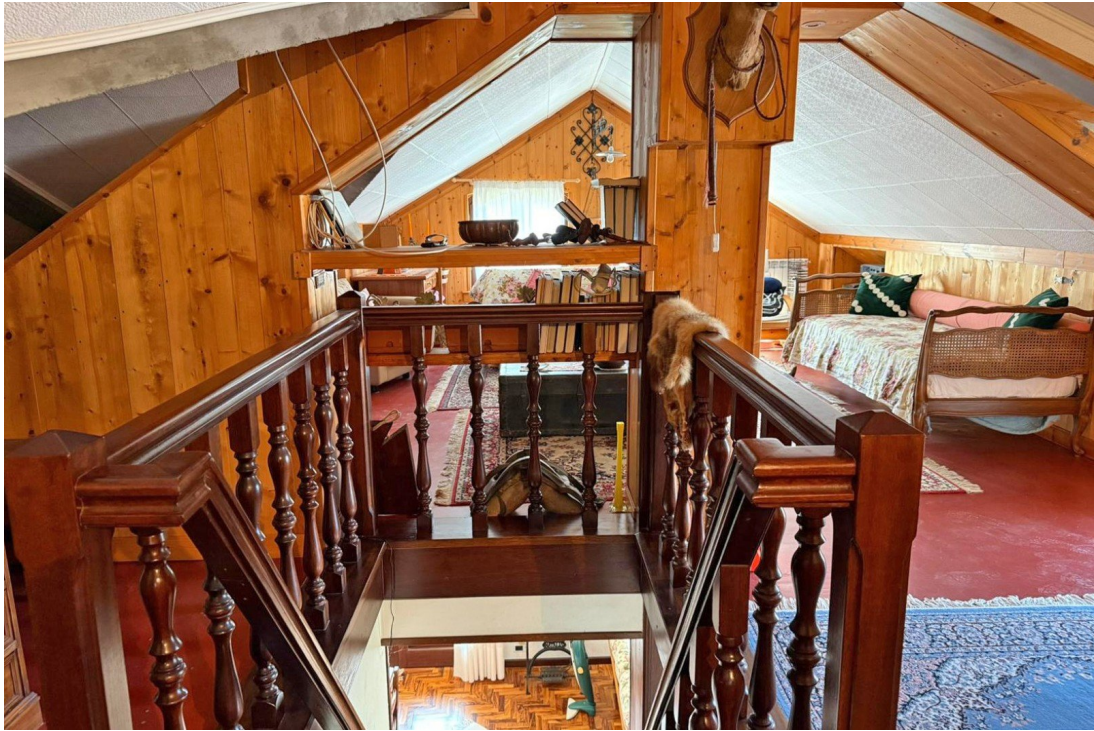

Lunigiana2000 - Real Estate in Tuscany

**Italy, 54021 Bagnone (MS) - Piazza Roma, 2 - Ph. +39 0187421400 | Mob. +39 3355383266
www.lunigiana2000.com - english.info@lunigiana2000.com**