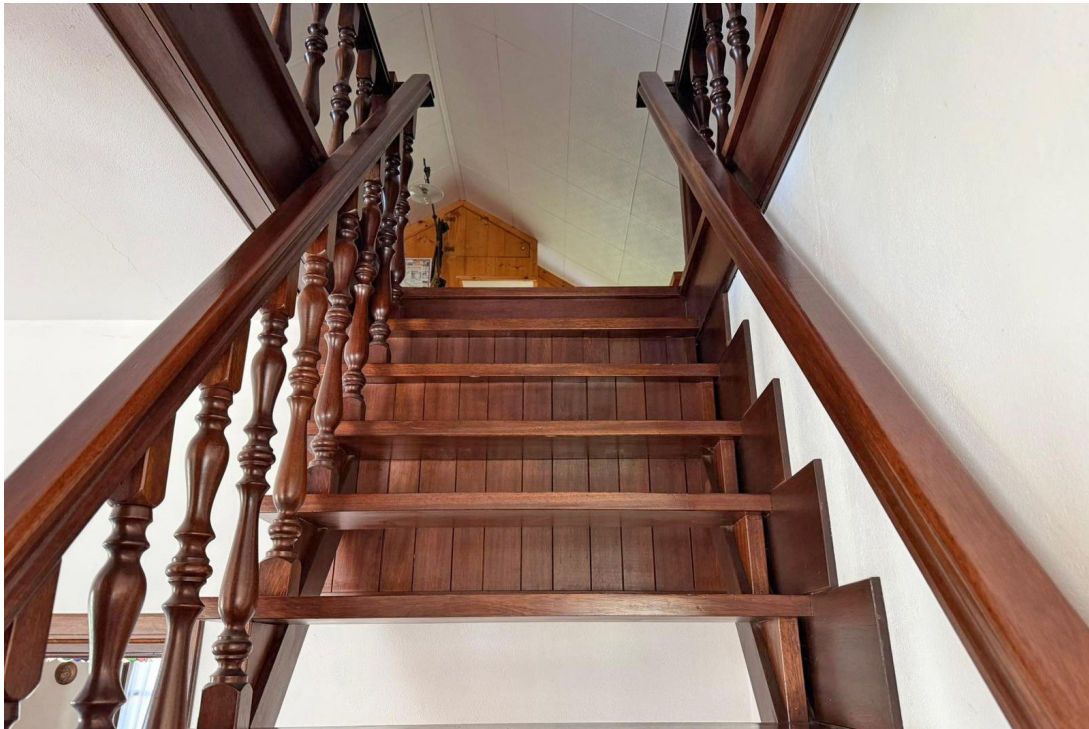

Lunigiana2000 - Real Estate in Tuscany
Italy, 54021 Bagnone (MS) - Piazza Roma, 2 - Ph. +39 0187421400 | Mob. +39 3355383266
www.lunigiana2000.com - english.info@lunigiana2000.com