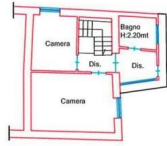

PIANTA PIANO PRIMO

PIANTA PIANO TERRA

PIANTA PIANO SEMINTERRATO
H=2.05 MT

LUNIGIANA 2000
real estate

Lunigiana2000 - Real Estate in Tuscany

Italy, 54021 Bagnone (MS) - Piazza Roma, 2 - Ph. +39 0187421400 | Mob. +39 3355383266
www.lunigiana2000.com - english.info@lunigiana2000.com