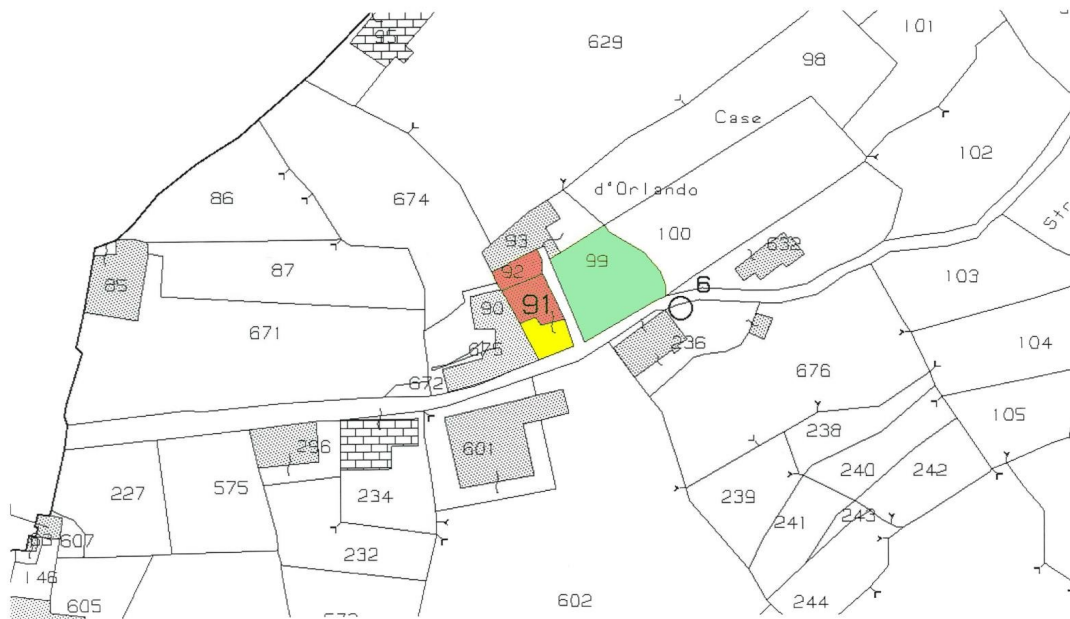

PIANTA PIANO PRIMO

PIANTA PIANO TERRA

PIANTA PIANO SEMINTERRATO
H=2.05 MT

LUNIGIANA 2000
real estate

Lunigiana2000 - Real Estate in Tuscany

Italy, 54021 Bagnone (MS) - Piazza Roma, 2 - Ph. +39 0187421400 | Mob. +39 3355383266
www.lunigiana2000.com - english.info@lunigiana2000.com