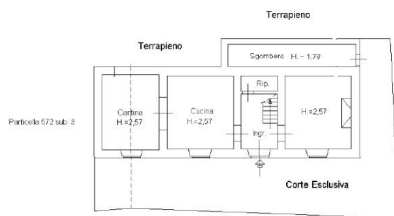

Italy, 54021 Bagnone (MS) - Piazza Roma, 2 - Ph. +39 0187421400 | Mob. +39 3355383266
www.lunigiana2000.com - english.info@lunigiana2000.com

I
PIANTA PIANO TERRA

PIANTA PIANO PRIMO